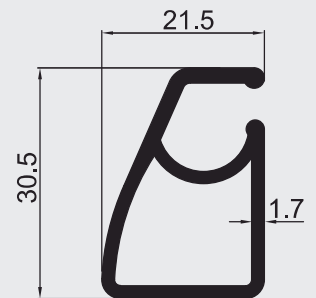

GLS-1841 KG:0.266

GLS-1821 KG:0.198

MUHTELİF PROFİLLER OTHER PROFILES

GLS-1863 KG:0.282

GLS-1864 KG:0.144

GLS-1610 KG:0.147

GLS-2282 KG:0.323

GLS-2206 KG:0.271

GLS-9020 KG:0.127

GLS-1653 KG:0.120

GLS-2199 KG:0.122

GLS-2334 KG:0.307

GLS-9024 KG:0.139

GLS-2442 KG:0.122

GLS-5119 KG:0.645

GLS-5116 KG:0.472

GLS-2259 KG:0.475

GLS-1855 KG:0.892

GLS-2190 KG:0.502

GLS-2063 KG:0.328

GLS-2008 KG:0.136

GLS-2242 KG:0.290

GLS-1028 KG:0.112

GLS-5162 KG:0.201